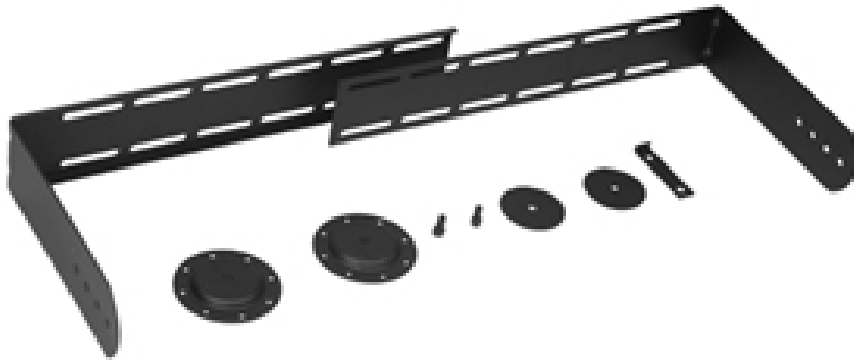

SBU001L

SPEAKER BRACKET

| FEATURES |

- 스피커 벽부형 브라켓
- 천정 / 벽부 설치 가능

KEVIC
Professional Audio

SBU001L

SPEAKER BRACKET

|SPECIFICATIONS|

모 델	SBU001L
용도	스피커용
재질	STEEL
허용 하중	50Kg
규격(W x H x D)	770 x 322 x 94mm
무게	7Kg